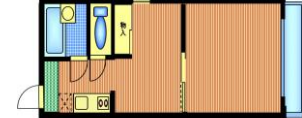

洋+K 4.5×洋6.0

B1タイプ (22.74㎡)

洋7.0×K2.5

A2タイプ (25.02㎡)

B2タイプ (22.74㎡)

A3タイプ (25.02㎡)

空室	間取り	タイプ	現況	方角	家賃	共益費	水道料	敷金	礼金	契約年	更新料	清掃代(税別)
201	2K	A3	即入居	南	¥60,000	¥5,000	実費	なし	なし	2年	1ヶ月	3.5万
401	2K	A3	即入居	南	¥54,000	¥5,000	実費	なし	なし	2年	1ヶ月	3.5万