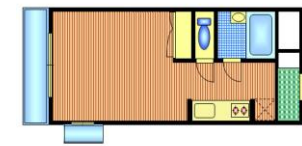

洋+K 4.5×洋6.0

B1タイプ (22.74㎡)

洋7.0×K2.5

A2タイプ (25.02㎡)

B2タイプ (22.74㎡)

A3タイプ (25.02㎡)

空室	間取り	タイプ	現況	方角	家賃	共益費	水道料	敷金	礼金	契約年	更新料	清掃代(税別)
201	2K	A3	即入居	南	¥60,000	¥5,000	実費	なし	なし	2年	1ヶ月	3.5万
401	2K	A3	即入居	南	¥54,000	¥5,000	実費	なし	なし	2年	1ヶ月	3.5万