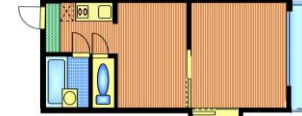

洋+K 4.5×洋6.0

B1タイプ (22.74㎡)

洋7.0×K2.5

A2タイプ (25.02㎡)

B2タイプ (22.74㎡)

A3タイプ (25.02㎡)

空室	間取り	タイプ	現況	方角	家賃	共益費	水道料	敷金	礼金	契約年	更新料	清掃代(税別)
201	2K	A3	即入居	南	¥60,000	¥5,000	実費	なし	なし	2年	1ヶ月	3.5万
401	2K	A3	即入居	南	¥54,000	¥5,000	実費	なし	なし	2年	1ヶ月	3.5万