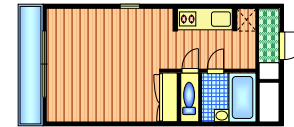

洋+K 4.5×洋6.0

A2タイプ (25.02㎡)

A3タイプ (25.02㎡)

B1タイプ (22.74㎡)

洋7.0×K2.5

B2タイプ (22.74㎡)

空室	間取り	タイプ	現況	方角	家賃	共益費	水道料	敷金	礼金	契約年	更新料	清掃代 (税別)
201	2K	A3	改装中	南	¥60,000	¥5,000	実費	なし	なし	2年	1ヶ月	3.5万
203	2K	A1	改装中	南	¥55,000	¥5,000	実費	なし	なし	2年	1ヶ月	3.5万
401	2K	A3	即入居	南	¥54,000	¥5,000	実費	なし	なし	2年	1ヶ月	3.5万