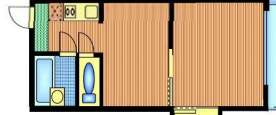

洋+K 4.5×洋6.0

A2タイプ (25.02㎡)

A3タイプ (25.02㎡)

B1タイプ (22.74㎡)

洋7.0×K2.5

B2タイプ (22.74㎡)

空室	間取り	タイプ	現況	方角	家賃	共益費	水道料	敷金	礼金	契約年	更新料	清掃代 (税別)
201	2K	A3	改装中	南	¥60,000	¥5,000	実費	なし	なし	2年	1ヶ月	3.5万
203	2K	A1	改装中	南	¥55,000	¥5,000	実費	なし	なし	2年	1ヶ月	3.5万
401	2K	A3	即入居	南	¥54,000	¥5,000	実費	なし	なし	2年	1ヶ月	3.5万