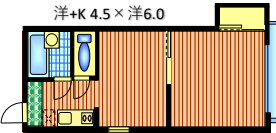

洋+K 4.5×洋6.0

A2タイプ (25.02㎡)

A3タイプ (25.02㎡)

B1タイプ (22.74㎡)

洋7.0×K2.5

B2タイプ (22.74㎡)

空室	間取り	タイプ	現況	方角	家賃	共益費	水道料	敷金	礼金	契約年	更新料	清掃代 (税別)
201	2K	A3	改装中	南	¥60,000	¥5,000	実費	なし	なし	2年	1ヶ月	3.5万
203	2K	A1	改装中	南	¥55,000	¥5,000	実費	なし	なし	2年	1ヶ月	3.5万
401	2K	A3	即入居	南	¥54,000	¥5,000	実費	なし	なし	2年	1ヶ月	3.5万