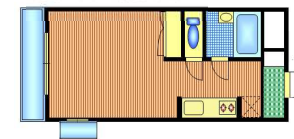

洋+K 4.5×洋6.0

A2タイプ (25.02㎡)

A3タイプ (25.02㎡)

B1タイプ (22.74㎡)

洋7.0×K2.5

B2タイプ (22.74㎡)

空室	間取り	タイプ	現況	方角	家賃	共益費	水道料	敷金	礼金	契約年	更新料	清掃代 (税別)
201	2K	A3	改装中	南	¥60,000	¥5,000	実費	なし	なし	2年	1ヶ月	3.5万
203	2K	A1	改装中	南	¥55,000	¥5,000	実費	なし	なし	2年	1ヶ月	3.5万
401	2K	A3	即入居	南	¥54,000	¥5,000	実費	なし	なし	2年	1ヶ月	3.5万