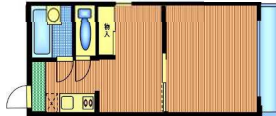

洋+K 4.5×洋6.0

A2タイプ (25.02㎡)

A3タイプ (25.02㎡)

B1タイプ (22.74㎡)

洋7.0×K2.5

B2タイプ (22.74㎡)

空室	間取り	タイプ	現況	方角	家賃	共益費	水道料	敷金	礼金	契約年	更新料	清掃代 (税別)
201	2K	A3	改装中	南	¥60,000	¥5,000	実費	なし	なし	2年	1ヶ月	3.5万
203	2K	A1	改装中	南	¥55,000	¥5,000	実費	なし	なし	2年	1ヶ月	3.5万
401	2K	A3	即入居	南	¥54,000	¥5,000	実費	なし	なし	2年	1ヶ月	3.5万