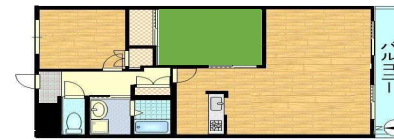

・弊社指定の家賃保証会社加入要

※更新時事務手数料 10,000円(税別)

【 ACCESS 】

阪急嵐山線「上桂」駅 徒歩14分

Aタイプ (65.52㎡)

Bタイプ (65.52㎡)

LDK13.0×洋6.0×洋5.5×和6.0

LDK18.0×洋5.5×和6.0