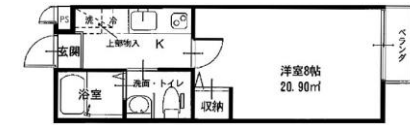

【ACCESS】

JR嵯峨野線「円町」駅 徒歩14分

A1タイプ (22.91㎡) 洋8.0×K3.0

A2タイプ (22.91㎡) 洋8.0×K3.0

A3タイプ (22.91㎡) 洋8.0×K3.0

Bタイプ (20.90㎡)

Cタイプ (21.73㎡)

洋8.0×K3.0

Dタイプ (22.09㎡)

洋8.0×K3.0

空室	間取り	タイプ	現況	方角	家賃	共益費	水道料	敷金	礼金	契約年	更新料	清掃代(税別)
101	1K	A2	即入居	南	¥56,000	¥4,000	2200(税込)	なし	なし	2年	1ヶ月	3.5万
105	1K	C	改装中	東	¥54,000	¥4,000	2200(税込)	なし	なし	2年	1ヶ月	3.5万

105 専用庭あり

管理にPLUSの価値を創造する