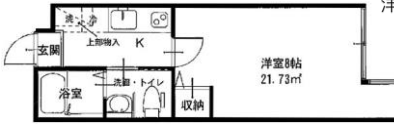

【ACCESS】

JR嵯峨野線「円町」駅 徒歩14分

A1タイプ (22.91㎡) 洋8.0×K3.0

A2タイプ (22.91㎡) 洋8.0×K3.0

A3タイプ (22.91㎡) 洋8.0×K3.0

Bタイプ (20.90㎡)

Cタイプ (21.73㎡)

洋8.0×K3.0

Dタイプ (22.09㎡)

洋8.0×K3.0

空室	間取り	タイプ	現況	方角	家賃	共益費	水道料	敷金	礼金	契約年	更新料	清掃代(税別)
101	1K	A2	即入居	南	¥56,000	¥4,000	2200(税込)	なし	なし	2年	1ヶ月	3.5万
105	1K	C	改装中	東	¥54,000	¥4,000	2200(税込)	なし	なし	2年	1ヶ月	3.5万

105 専用庭あり

管理にPLUSの価値を創造する