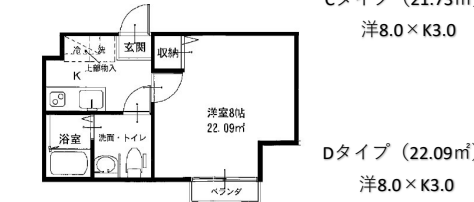

Aタイプ (22.91㎡) 洋8.0×K3.0

A2タイプ (22.91㎡) 洋8.0×K3.0

A3タイプ (22.91㎡) 洋8.0×K3.0

JR嵯峨野線「円町」駅 徒歩14分

Bタイプ (20.90㎡)

Cタイプ (21.73㎡)

Dタイプ (22.09㎡)

空室	間取り	タイプ	現況	方角	家賃	共益費	水道料	敷金	礼金	契約年	更新料	清掃代(税別)
301	1K	A3	3月下旬 遷去予定	南	¥57,000	¥4,000	2200 (税込)	なし	なし	2年	1ヶ月	3.5万