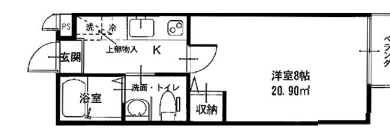

Aタイプ (22.91㎡) 洋8.0×K3.0

A2タイプ (22.91㎡) 洋8.0×K3.0

A3タイプ (22.91㎡) 洋8.0×K3.0

JR嵯峨野線「円町」駅 徒歩14分

Bタイプ (20.90㎡)

Cタイプ (21.73㎡)

Dタイプ (22.09㎡)

空室	間取り	タイプ	現況	方角	家賃	共益費	水道料	敷金	礼金	契約年	更新料	清掃代(税別)
301	1K	A3	3月下旬 遷去予定	南	¥57,000	¥4,000	2200 (税込)	なし	なし	2年	1ヶ月	3.5万