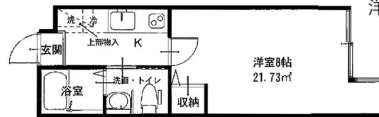

Aタイプ (22.91㎡) 洋8.0×K3.0

A2タイプ (22.91㎡) 洋8.0×K3.0

A3タイプ (22.91㎡) 洋8.0×K3.0

JR嵯峨野線「円町」駅 徒歩14分

Bタイプ (20.90㎡)

Cタイプ (21.73㎡)

Dタイプ (22.09㎡)

空室	間取り	タイプ	現況	方角	家賃	共益費	水道料	敷金	礼金	契約年	更新料	清掃代(税別)
301	1K	A3	3月下旬 遷去予定	南	¥57,000	¥4,000	2200 (税込)	なし	なし	2年	1ヶ月	3.5万