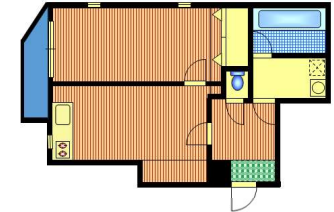

- ※弊社指定の火災保険加入要(16,000円/2年)
- ※弊社指定の家賃保証会社加入要
- ※書類代一律10,000円(税別)
- ※更新時事務手数料 なし

【 ACCESS 】

📍 叡山電鉄「元田中」駅 徒歩3分

Aタイプ (32.00㎡)  
DK 5.5 × 洋7.0

Bタイプ (40.16㎡)  
DK 8.5 × 洋7.1

Cタイプ (32.00㎡)  
DK 6.0 × 洋6.5

空室	間取り	タイプ	現況	方角	家賃	共益費	水道料	敷金	礼金	契約年	更新料	清掃代 (税別)