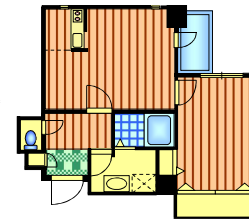

- ※弊社指定の火災保険加入要(16,000円/2年)
- ※弊社指定の家賃保証会社加入要
- ※書類代一律10,000円(税別)
- ※更新時事務手数料 なし

【 ACCESS 】

📍 叡山電鉄「元田中」駅 徒歩3分

Aタイプ (32.00㎡)  
DK 5.5 × 洋7.0

Bタイプ (40.16㎡)  
DK 8.5 × 洋7.1

Cタイプ (32.00㎡)  
DK 6.0 × 洋6.5

空室	間取り	タイプ	現況	方角	家賃	共益費	水道料	敷金	礼金	契約年	更新料	清掃代 (税別)