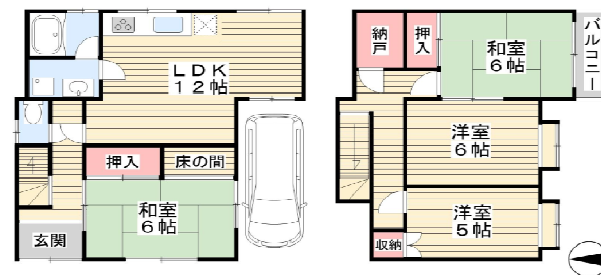

3点セパレート/室内洗濯機/システムガスキッチン
追炊き

※弊社指定の火災保険加入要

※弊社指定の家賃保証会社加入要

【 ACCESS 】

📍 JR奈良線「小倉」駅 徒歩5分

空室	間取り	タイプ	現況	方角	家賃	共益費	水道料	敷金	礼金	契約年	更新料	清掃代 (税別)
-	4SLDK	-	-	-	¥100,000	込	実費	-	-	2年	-	-

管理にPLUSの価値を創造する

CREA + AS