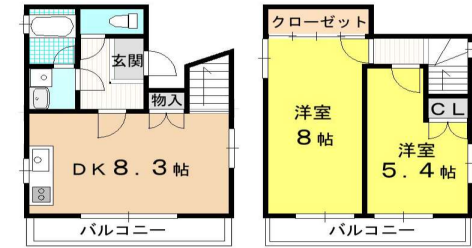

エアコン/3点給湯/収納/セパレート  
室内洗濯機

※弊社指定の火災保険加入要(16,000円/2年)

※弊社指定の家賃保証会社加入要

※書類代一律10,000円(税別)

※更新時事務手数料 10,000円(税別)

【 ACCESS 】

JR山陰本線「花園」駅 徒歩6分

Aタイプ (23.91㎡)

洋6.7×K2.5

Bタイプ

DK8.3×洋8.0×洋5.4

空室	間取り	タイプ	現況	方角	家賃	共益費	水道料	敷金	礼金	契約年	更新料	清掃代(税別)
4B	2DK	B	6月末	南	¥79,000	¥5,000	¥2,500	なし	なし	2年	1ヶ月	3万
駐輪代 1,000円/月額												
留学生可能♪												

管理にPLUSの価値を創造する

住所 〒604-8452  
京都市中京区西ノ京伯楽町3-5  
TEL/075-366-0818  
FAX/075-366-0819  
URL/http://creatas.jp  
AM 10:00 ~ PM 19:00 水曜定休日