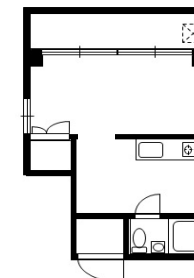

🚶 阪急京都線「河原町」駅 徒歩7分

Aタイプ (15.47㎡)

洋6.0×K1.5 1R

Bタイプ (15.70㎡)

洋5.0×K2.5 1R

空室	間取り	タイプ	現況	方角	家賃	共益費	水道料	敷金	礼金	契約年	更新料	清掃代(税別)
402	1K	B	即入居	東	¥42,000	¥5,000	2200(税込)	なし	1ヶ月	2年	1ヶ月	3.5万

管理にPLUSの価値を創造する

CREA
+AS