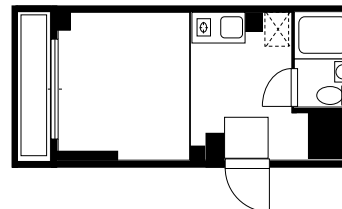

🚶 阪急京都線「河原町」駅 徒歩7分

Aタイプ (15.47㎡)

洋6.0×K1.5 1R

Bタイプ (15.70㎡)

洋5.0×K2.5 1R

空室	間取り	タイプ	現況	方角	家賃	共益費	水道料	敷金	礼金	契約年	更新料	清掃代(税別)
402	1K	B	即入居	東	¥42,000	¥5,000	2200(税込)	なし	1ヶ月	2年	1ヶ月	3.5万

管理にPLUSの価値を創造する

CREA
+AS