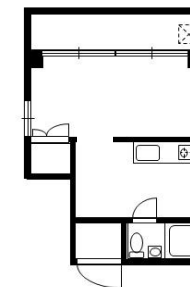

Aタイプ (15.47㎡)
洋6.0×K1.5 1R

Bタイプ (15.70㎡)
洋5.0×K2.5 1R

空室	間取り	タイプ	現況	方角	家賃	共益費	水道料	敷金	礼金	契約年	更新料	清掃代(税別)
301	1K	A	即入居	西	¥46,000	¥4,000	2200(税込)	なし	1ヶ月	2年	1ヶ月	3.5万

管理にPLUSの価値を創造する

CREA + AS

住所 〒604-8452 京都市中京区西ノ京伯楽町3-5