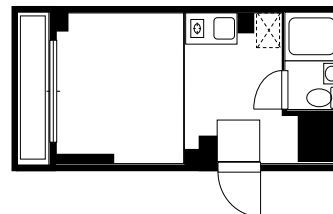

Aタイプ (15.47㎡)
洋6.0×K1.5 1R

Bタイプ (15.70㎡)
洋5.0×K2.5 1R

空室	間取り	タイプ	現況	方角	家賃	共益費	水道料	敷金	礼金	契約年	更新料	清掃代(税別)
301	1K	A	即入居	西	¥46,000	¥4,000	2200(税込)	なし	1ヶ月	2年	1ヶ月	3.5万

管理にPLUSの価値を創造する

CREA + AS

住所 〒604-8452 京都市中京区西ノ京伯楽町3-5