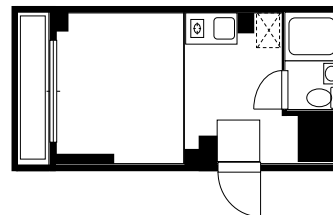

Aタイプ (15.47㎡)
洋6.0×K1.5 1R

Bタイプ (15.70㎡)
洋5.0×K2.5 1R

空室	間取り	タイプ	現況	方角	家賃	共益費	水道料	敷金	礼金	契約年	更新料	清掃代(税別)
301	1K	A	即入居	西	¥42,000	¥4,000	2200(税込)	なし	1ヶ月	2年	1ヶ月	3.5万

管理にPLUSの価値を創造する

CREA + AS

住所 〒604-8452 京都市中京区西ノ京伯楽町3-5