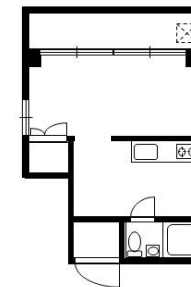

Aタイプ (15.47㎡)
洋6.0×K1.5 1R

Bタイプ (15.70㎡)
洋5.0×K2.5 1R

空室	間取り	タイプ	現況	方角	家賃	共益費	水道料	敷金	礼金	契約年	更新料	清掃代(税別)
301	1K	A	即入居	西	¥42,000	¥4,000	2200(税込)	なし	1ヶ月	2年	1ヶ月	3.5万

管理にPLUSの価値を創造する

CREA + AS

住所 〒604-8452 京都市中京区西ノ京伯楽町3-5