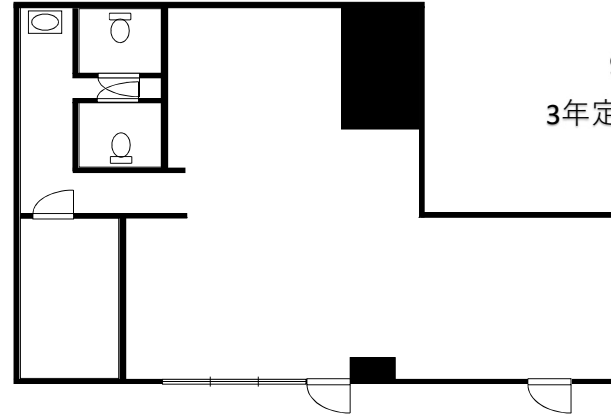

【 室内設備 】

※弊社指定の火災保険加入要

※弊社指定の家賃保証会社加入要

※書類代一律10,000円(税別)

【 ACCESS 】

阪急京都線「西院」駅 徒歩5分

90.83㎡  
3年定期借家契約

空室	間取り	タイプ	現況	方角	家賃	共益費	水道料	敷金	礼金	契約年	更新料	清掃代 (税別)
1F	店舗	-	即	南	¥378,000	-	実費	1ヶ月	100万	3年/定借	-	-