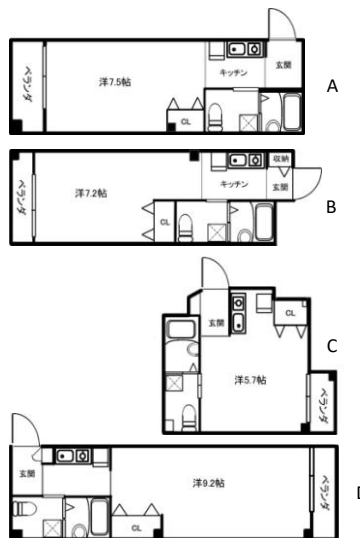

～FOR RENT～

GARNET RESIDENCE ブリエ京都

【物件概要】

○所在地 京都市下京区四本松町581

- ○構造 鉄骨造3階建て
- ○築年月 2016年1月
- ○駐車場 なし

【建物設備】

都市ガス/関西電力/オートロック/駐輪場/

【室内設備】

エアコン/3点給湯/収納/室内洗濯機/ウォシュレット付
光インターネット対応/システムキッチン(IH1口)

【その他初回費用】

- ・駐輪ステッカー代 200円/枚
- ・書類代一律10,000円(税別)
- ・弊社指定の火災保険加入要(16,000円/2年)
- ・弊社指定の家賃保証会社加入要

※更新時事務手数料 10,000円(税別)

【ACCESS】

地下鉄烏丸線「五条駅」徒歩7分

1R, 1K Type

敷金、礼金なし。

- インターネット無料♪
- 二人入居可(水道料金5,000円(税別))
- ペット飼育可(小型犬一匹まで)
  (ペット飼育の場合、賃料5000円 up、敷金100,000円、
  ハウスクリーニング60,000円(税別))

★大幅キャンペーン実施中

①2021.3.31まで家賃20,000円引き(表示は変更後賃料です)

②礼金1ヶ月でAD200%

【適応条件】

- ・2021.3.31まで解約の場合、解約金あり
  (20,000円×入居期間月数+短期違約金総賃料2ヶ月分)
- ・2021.3.31迄の退去は3ヶ月前告知→3月退去は3/20迄
- ・2年契約・4月以降の解約は通常通り2ヶ月前告知

【その他月額費用】 町費 500円、駐輪場代 200円
鍵交換費用16500円

※空室の表示は現状と異なる場合があるため、お問い合わせください。

空室	間取り	タイプ	現況	方角	家賃	共益費	水道料(税別)	敷金	礼金	契約年	更新料	清掃代(税別)
205	1K	B	即入居	東	¥43,000	¥9,000	¥2,000	なし	なし	2年	1ヶ月	3万
301	1K	A	即入居	西	¥42,000	¥9,000	¥2,000	なし	なし	2年	1ヶ月	3万
304	1K	D	即入居	東	¥44,000	¥9,000	¥2,000	なし	なし	2年	1ヶ月	3万
305	1K	B	即入居	東	¥42,000	¥9,000	¥2,000	なし	なし	2年	1ヶ月	3万

管理にPLUSの価値を創造する

住所 〒604-8452
京都市中京区西ノ京伯楽町3-5
TEL/075-366-0818
FAX/075-366-0819
URL/http://creatas.jp
AM 10:00 ~ PM 19:00 水曜定休日