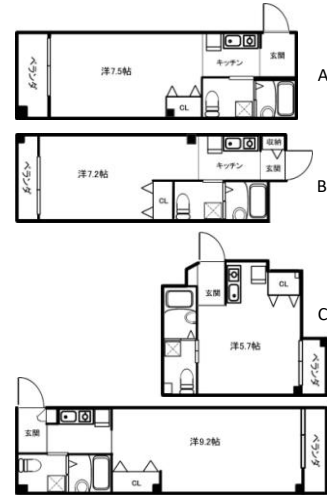

エアコン/3点給湯/収納/室内洗濯機/ウォシュレット付  
光インターネット対応/システムキッチン(BH1口)

【その他初回費用】

- ・駐輪ステッカー代 200円/枚
- ・書類代一律10,000円(税別)
- ・弊社指定の火災保険加入要(16,000円/2年)
- ・弊社指定の家賃保証会社加入要

※更新時事務手数料 10,000円(税別)

【 ACCESS 】

地下鉄烏丸線「五条駅」徒歩7分

1R, 1K Type