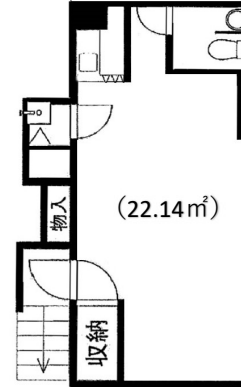

事務所使用可！

空室	間取り	タイプ	現況	方角	家賃	共益費	水道料	敷金	礼金	契約年	更新料	清掃代(税別)
2F	1R	-	即	北	¥60,000	¥5,000	¥2,500	なし	1ヶ月	2年	1ヶ月	3万
<p>入居者キャンペーン中</p> <p>5, 6月申込者に下記いずれかをプレゼント!!</p> <ul style="list-style-type: none"> ・引っ越し費用一部負担 (上限7万円、7月末までの入居に限る) ・家電プレゼント (冷蔵庫 洗濯機、5万円相当) ・仲介手数料無料 (家賃の50%+税) 												