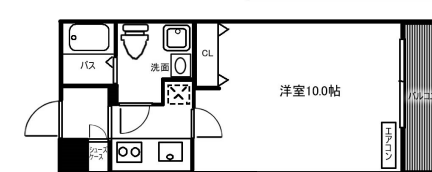

【ACCESS】

阪急京都線「西京極駅」徒歩11分

【その他月額費用】

- 駐輪場代 200円
- インターネット代 1000円(税別)
- ゴミ処理代 1000円(税別)

空室	間取り	タイプ	現況	方角	家賃	共益費	水道料	敷金	礼金	契約年	更新料	清掃代(税別)