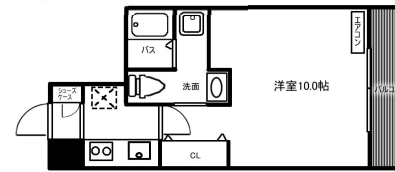

【ACCESS】

阪急京都線「西京極駅」徒歩11分

【その他月額費用】

- 駐輪場代 200円
- インターネット代 1000円(税別)
- ゴミ処理代 1000円(税別)

空室	間取り	タイプ	現況	方角	家賃	共益費	水道料	敷金	礼金	契約年	更新料	清掃代(税別)