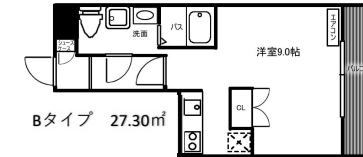

【ACCESS】

阪急京都線「西京極駅」徒歩11分

【その他月額費用】

- 駐輪場代 200円
- インターネット代 1000円(税別)
- ゴミ処理代 1000円(税別)

空室	間取り	タイプ	現況	方角	家賃	共益費	水道料	敷金	礼金	契約年	更新料	清掃代(税別)