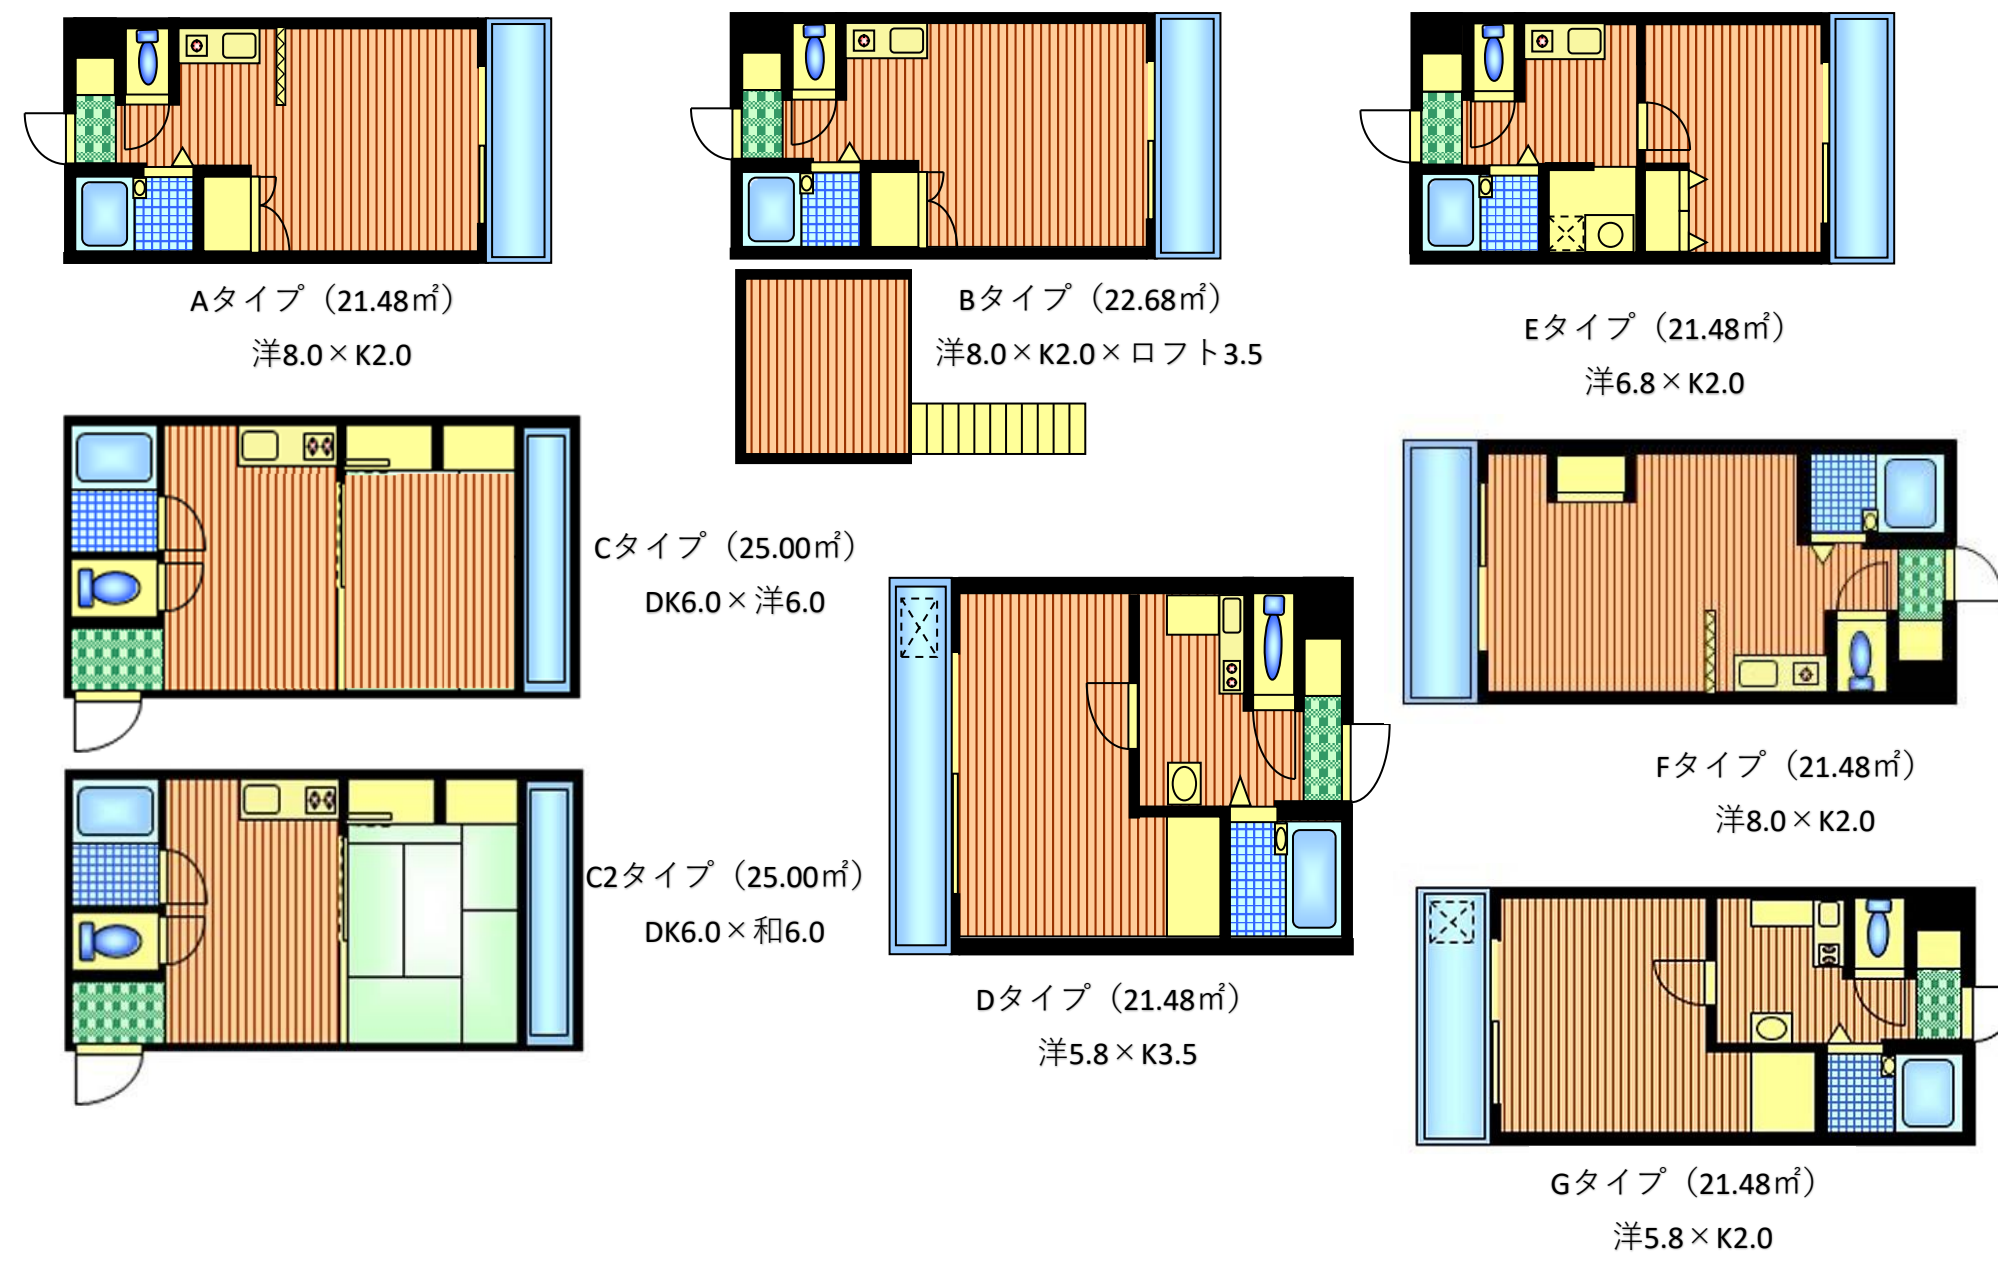

【 ACCESS 】

JR嵯峨野線「円町」駅 徒歩7分

号室	間取り	面積	タイプ	方角
101	1DK	25.00	C2	南

号室	間取り	面積	タイプ	方角
201	1DK	25.00	C2	南
202	1K	21.48	A	南
203	1K	21.48	A	南
205	1DK	25.00	C	南
206	1K	21.48	G	東
207	1K	21.48	E	東
208	1DK	25.00	C	東

号室	間取り	面積	タイプ	方角
301	1DK	25.00	C	南
302	1K	21.48	A	南
303	1K	21.48	E	南
305	1DK	25.00	C	南
306	1K	21.48	G	東
307	1K	21.48	E	東
308	1DK	25.00	C	東

号室	間取り	面積	タイプ	方角
401	1DK	25.00	C	南
402	1K	22.68	B	南
403	1K	22.68	B	南
405	1DK	25.00	C2	南

401	402	403	405			
301	302	303	305	306	307	308
201	202	203	205	206	207	208
101						
south	south	south	south	east	east	east