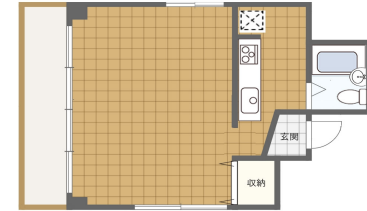

Aタイプ (15.47㎡)  
洋6.0×K1.5 1R

Bタイプ (15.70㎡)  
洋5.0×K2.5 1R

Cタイプ (15.47㎡)  
洋6.0×K1.5 1R

号室	間取り	面積	タイプ	方角
201				西
202	1R	15.47	A	東

号室	間取り	面積	タイプ	方角
301	1R	15.47	C	西
302				東

号室	間取り	面積	タイプ	方角
401				西
402	1R	15.70	B	東