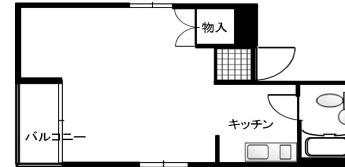

Aタイプ (15.47㎡)  
洋6.0×K1.5 1R

Bタイプ (15.70㎡)  
洋5.0×K2.5 1R

Cタイプ (15.47㎡)  
洋6.0×K1.5 1R

号室	間取り	面積	タイプ	方角
201				西
202	1R	15.47	A	東

号室	間取り	面積	タイプ	方角
301	1R	15.47	C	西
302				東

号室	間取り	面積	タイプ	方角
401				西
402	1R	15.70	B	東